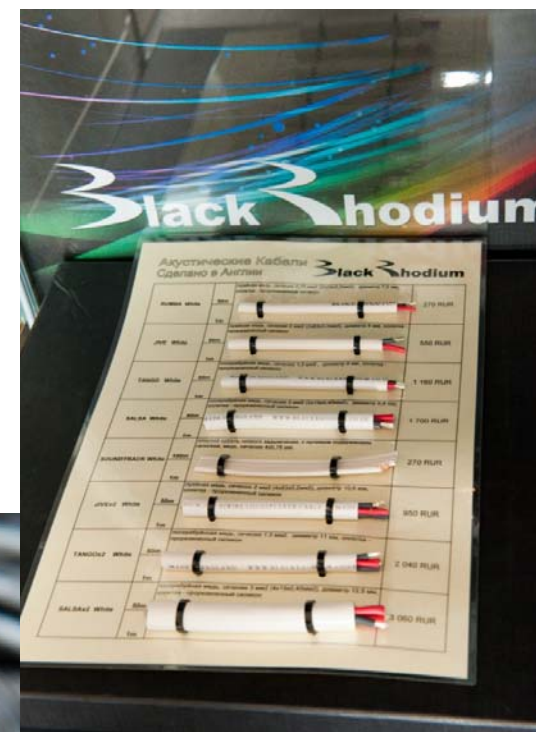

Витрина **Black Rhodium**:

Новый **HDMI кабель 4.1 JET** (возможна длина от 1 м до 15 м).

Межкомпонентные кабели **CANTATA DCT Ultra** с разъемами **Bullet RCA**, **Opera XLR DCT**, **Aria DCT ++** и **Phantom DCT** с разъемами **Bullet RCA**.